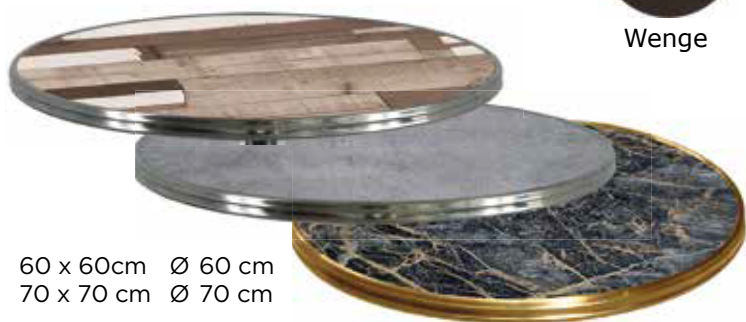

Bistro tops

French bistro style

60 x 60cm Ø 60 cm
70 x 70 cm Ø 70 cm