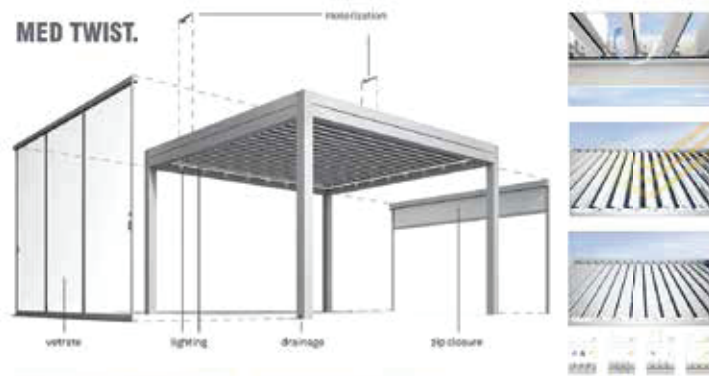

Time
Out

TENDE I PERGOLE

VELEND.

MED TWIST.

CHIGO

KVALITET

DIZAJN

Veleprodaja Novi Sad