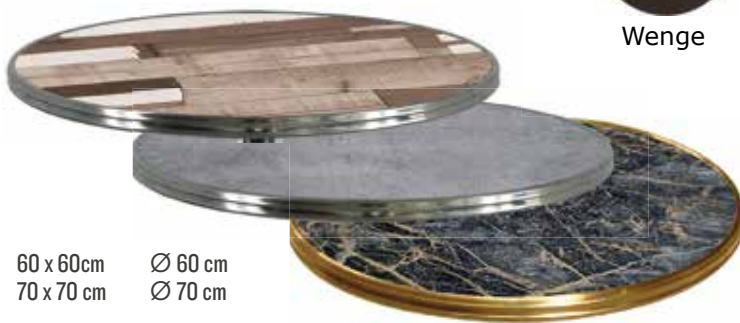

Bistro tops

French bistro style

60 x 60cm Ø 60 cm
70 x 70 cm Ø 70 cm