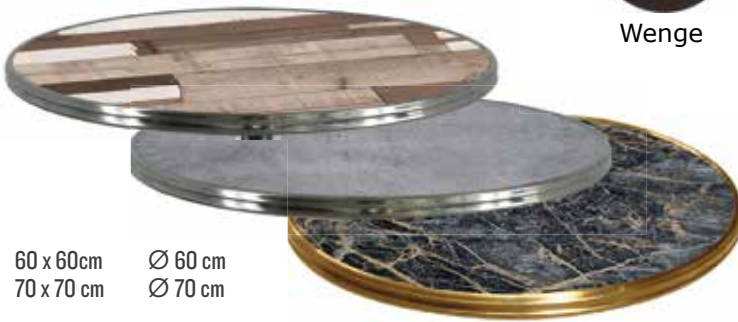

Bistro tops

French bistro style

60 x 60cm   Ø 60 cm
70 x 70 cm   Ø 70 cm