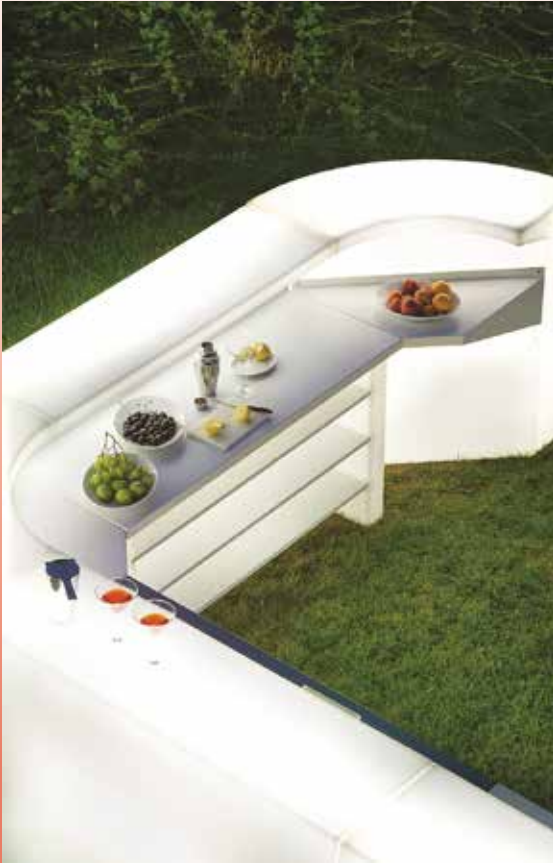

Modularni Program